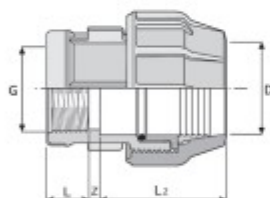

> 601

FEMALE ADAPTOR **RACCORDO FEMMINA** ANSCHLUSSVERSCHRAUBUNG MIT INNENGEWINDE **RACCORD FEMALE** EMPALME HEMBRA

DxG	L	L2	Z	g	Ref.	Pack	Box	Master
16x3/8"	19	45	4	26	GG.601.16A.00	20	500	B
16x1/2"	19	45	4	30	GG.601.16B.00	20	500	B
20x1/2"	19	50	5	41	GG.601.20B.00	20	400	B
20x3/4"	21	50	6	47	GG.601.20C.00	20	340	B
25x1/2"	19	57	3	54	GG.601.25B.00	10	250	B
25x3/4"	21	57	6	61	GG.601.25C.00	10	250	B
25x1"	21	57	8	68	GG.601.25D.00	10	200	B
32x1/2"	19	64	4	85	GG.601.32B.00	10	150	B
32x3/4"	21	64	4	88	GG.601.32C.00	10	150	B
32x1"	21	64	7	95	GG.601.32D.00	10	150	B
32x1 1/4"	25	64	8	100	GG.601.32E.00	10	130	B
40x1"	21	76	4	148	GG.601.40D.00	5	90	B
40x1 1/4"	25	76	4	155	GG.601.40E.00	5	90	B
40x1 1/2"	25	76	6	172	GG.601.40F.00	5	90	B
50x1 1/4"	25	88	4	231	GG.601.50E.00	5	55	B
50x1 1/2"	25	88	6	234	GG.601.50F.00	5	55	B
50x2"	30	88	6	254	GG.601.50G.00	5	55	B
63x1 1/2"	25	103	9	360	GG.601.63F.00	5	30	B
63x2"	30	103	3	374	GG.601.63G.00	5	30	B
75x2"	30	118	7	537	GR.601.75G.00	1	25	B
75x2 1/2"	33	118	4	635	GR.601.75H.00	1	25	B
75x3"	39	118	6	580	GR.601.75I.00	1	25	B
90x2"	30	136	3	700	GR.601.90G.00	1	16	B
90x2 1/2"	33	136	10	730	GR.601.90H.00	1	16	B
90x3"	39	136	10	932	GR.601.90I.00	1	16	B
110x3"	39	151	10	1316	GG.601.11I.00	1	8	B
110x4"	45	151	10	1390	GR.601.11L.00	1	8	B